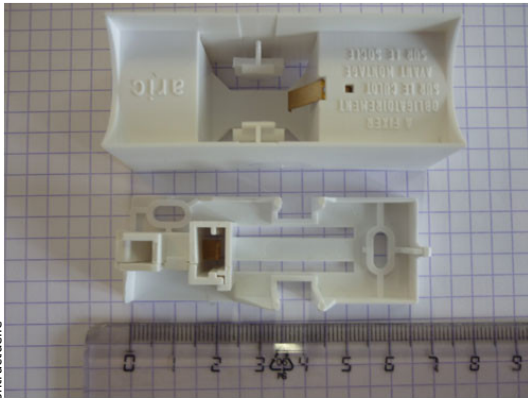

## Kit 2 Douilles pour tube à culots latéraux S13

Photo non contractuelle

### Caractéristiques

-Z1 - FAMILLE	Accessoires	-Z4 - Connectique	Douilles, Kits & Adaptateur
Culot	S13	Fabricant	ARIC
Hauteur	30	Largeur	28
Longueur totale	70	packing hauteur	12.2
packing largeur	16	packing longueur	28
packing poids	0.7	packing qte	10
Poids	0.062		

### Description

Accessoire pour sources lumineuses à culot S13 de marque ARIC.