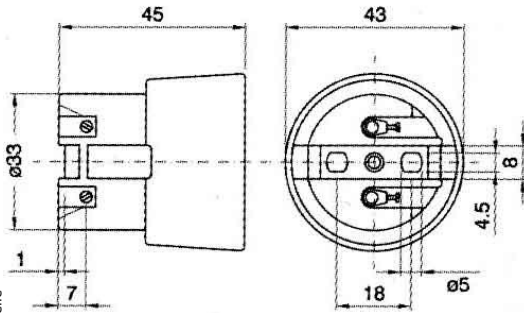

Douille E27 Céramique 2A 250v 210°C

E27

Photo non contractuelle

Caractéristiques

-Z1 - FAMILLE	Accessoires	-Z4 - Connectique	Douilles, Kits & Adaptateur
Culot	E27	Diamètre	44
Gradable	Non	Longueur totale	50
packing hauteur	4.4	packing largeur	4.4
packing longueur	5	packing poids	0.06
packing qte	1	Poids	0.06

Description

AVEC TROUS DE PASSAGE POUR VIS M4

Connexion par bornes à vis.

Virolle acier zingué.

Pour câbles rigides ou souples 0,5 à 2,5 mm².