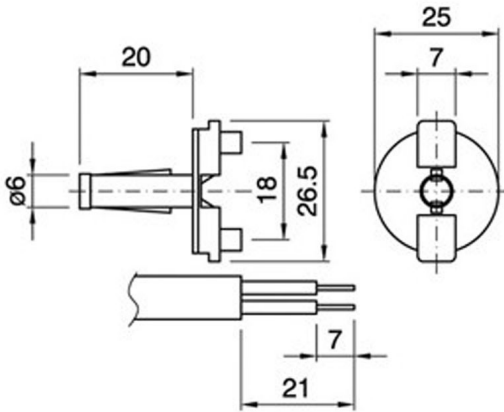

## Serre-câble isolateur SDI/27 blanc

Photo non contractuelle

### Caractéristiques

-Z1 - FAMILLE	Accessoires	-Z4 - Connectique	Douilles, Kits & Adaptateur
Culot	E27	Diamètre	26.5
Fabricant	ARDITI	Finition	Blanc
Hauteur	20	packing hauteur	2.65
packing largeur	2.65	packing poids	0.02
packing qte	1	Poids	0.05

### Description

Pré-câble et isolant pour classe II pour douille thermoplastique E27 monobloc et câble flexible plat H03VVH2-F 2x0,75mm<sup>2</sup>. À utiliser avec des tubes filetés M10x1 d'un diamètre interne de 6,5 à 6,8 mm.