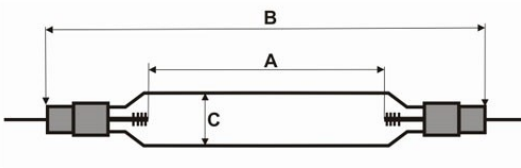

TR-TH 6220 THEIMER

Photo non contractuelle

Produit soumis à l'éco-contribution

Caractéristiques

-Z1 - FAMILLE	Lampes	-Z4 - Plus	Usage spécial
-Z4 - Technologie	Décharge	Fabricant	THEIMER
Gradable	Non	packing poids	0.17
packing qte	1	Poids	0.17
text_information	txt_nrne		

Description