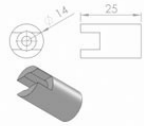

TRO 1020 A THEIMER

Photo non contractuelle

Produit soumis à l'éco-contribution

Caractéristiques

-Z1 - FAMILLE	Lampes	-Z4 - Plus	Usage spécial
-Z4 - Technologie	Décharge	Fabricant	THEIMER
Gradable	Non	packing poids	0.17
packing qte	1	Poids	0.17
text_information	txt_nrne		

Description