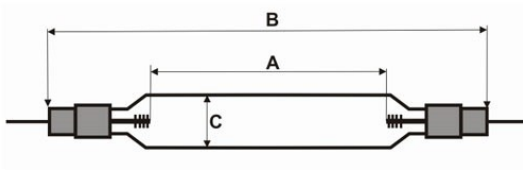

TRO 1020 A THEIMER

Photo non contractuelle

Produit soumis à l'éco-contribution

Caractéristiques

-Z1 - FAMILLE	Lampes	-Z4 - Plus	Usage spécial
-Z4 - Technologie	Décharge	Fabricant	THEIMER
Gradable	Non	packing poids	0.17
packing qte	1	Poids	0.17
text_information	txt_nrne		

Description