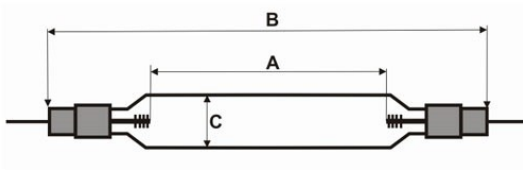

TR-TH 4220 THEIMER

Photo non contractuelle

Produit soumis à l'éco-contribution

Caractéristiques

-Z1 - FAMILLE	Lampes	-Z4 - Plus	Usage spécial
-Z4 - Technologie	Décharge	Fabricant	THEIMER
Gradable	Non	packing poids	0.17
packing qte	1	Poids	0.17
Tension d'entrée	220-240	text_information	txt_nrne

Description