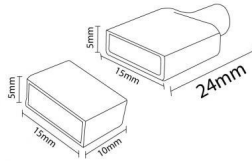

Cable d'alimentation 2 fils 80cm pour ruban Bergamo Ledme

Photo non contractuelle

Caractéristiques

-Z1 - FAMILLE	Accessoires	-Z4 - Connectique	2 Pôles
Fabricant	Ledme	Finition	Blanc
Longueur	800	packing qte	1
Poids	0.033		