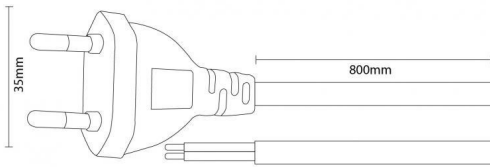

Cable d'alimentation 2 fils 80cm pour ruban Bergamo Ledme

Photo non contractuelle

Caractéristiques

-Z1 - FAMILLE	Accessoires	-Z4 - Connectique	2 Pôles
Fabricant	Ledme	Finition	Blanc
Longueur	800	packing qte	1
Poids	0.033		