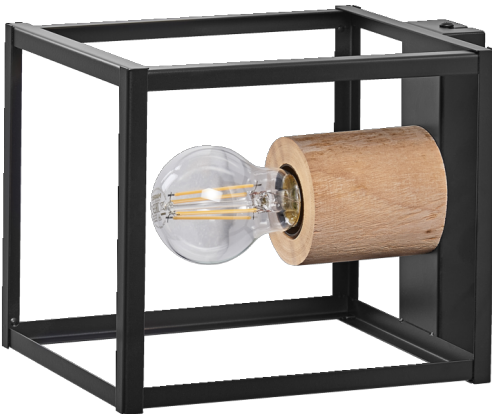

Applique LDV Decor NAIROBI WALL E27 Bois Noir
Ledvance

Photo non contractuelle

Produit soumis à l'éco-contribution

Caractéristiques

| | | | |
|-------------------------|------------------|----------------------|-------------|
| -Z1 - FAMILLE | Luminaires | -Z3 - Implantation | Mur |
| -Z4 - Emplacement | Applique | -Z4 - Technologie | LED |
| Alimentation | Secteur français | Classe électrique | I |
| Douille | E27 | Fabricant | LEDVANCE |
| Finition | Noir | Forme | Carré |
| Hauteur | 170 | Indice de protection | 20 |
| Largeur | 170 | Longueur totale | 227 |
| Matière | Bois | packing hauteur | 26.5 |
| packing largeur | 38 | packing longueur | 38 |
| packing poids | 3.61 | packing qte | 4 |
| Plage de fonctionnement | -20 +40 | Poids | 0.54 |
| Source d'alimentation | Incluse | Source lumineuse | Non incluse |
| Tension d'entrée | 220-240 | text_information | txt_nrne |

Description

Avantages produits

1. Design élégant
1. Grande flexibilité dans le choix de la source lumineuse grâce au culot E27

Domaines d'application

1. Couloirs
1. Zones d'accueil
1. Salons
1. Chambres

1. Bureaux