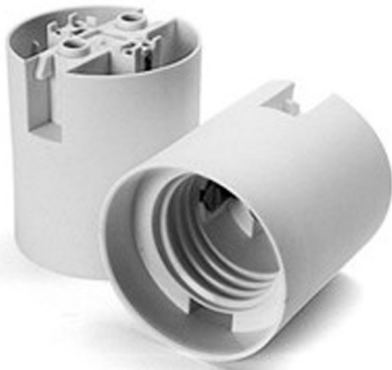

Chemise lisse à douille E27 80S 180°C noir

*NOIR / BLACK*

Photo non contractuelle

Caractéristiques

-Z1 - FAMILLE	Accessoires	-Z4 - Connectique	Douilles, Kits & Adaptateur
Culot	E27	Diamètre	38
Fabricant	ARDITI	Finition	Noir
Hauteur	43.5	Intensité	4
packing hauteur	3.8	packing largeur	3.8
packing poids	0.02	packing qte	1
Poids	0.02	Tension d'entrée	220-240

Description