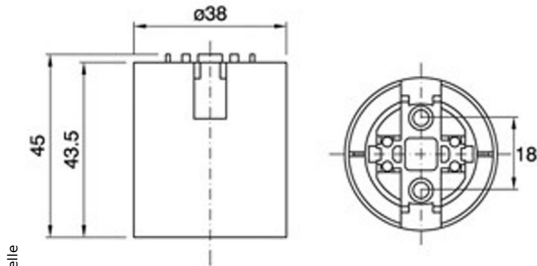

## Chemise lisse à douille E27 80S 180°C noir

Photo non contractuelle

### Caractéristiques

-Z1 - FAMILLE	Accessoires	-Z4 - Connectique	Douilles, Kits & Adaptateur
Culot	E27	Diamètre	38
Fabricant	ARDITI	Finition	Noir
Hauteur	43.5	Intensité	4
packing hauteur	3.8	packing largeur	3.8
packing poids	0.02	packing qte	1
Poids	0.02	Tension d'entrée	220-240