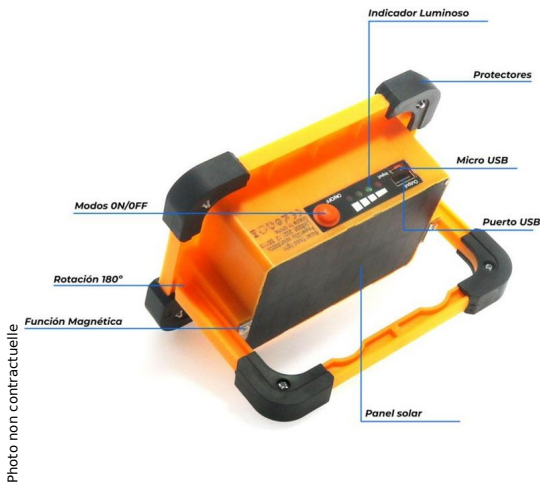

Projecteur portatif LED 30w 6000°K solaire 4 éclairages IP66

Caractéristiques

-Z1 - FAMILLE	Luminaire	-Z4 - Divers	Projecteur
-Z4 - Emplacement	A poser	-Z4 - Technologie	LED
Alimentation	Accumulateurs Chargeurs	Angle	120
Batterie	5v-5000mAh	Classe énergétique	A
Couleur de l'éclairage	Blanc Froid	Durée de vie	50000
Flux	2700	Garantie fabricant (année)	3
Gradable	Non	Hauteur	60
Indice de protection	66	Largeur	146
Longueur	175	packing hauteur	6
packing largeur	14.6	packing poids	1.2
packing qte	1	Poids	1.2
Puissance	30	Source d'alimentation	Solaire
Source lumineuse	Intégrée	Température de couleur	6000
Temps de charge	8	Temps de décharge	1-4

Description

Luminaire de technologie LED d'une puissance de 30w.

Caractéristiques:

Alimentation : Accumulateurs Chargeurs

Durée de vie : 50000H

Flux : 2700Lm

Puissance : 30w

Température de couleur : 6000K