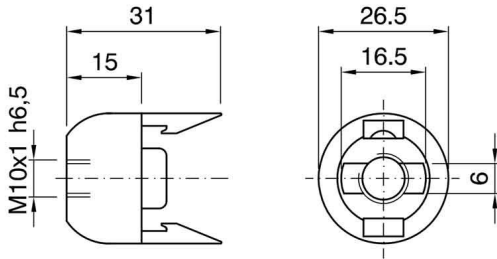

Capuchon pour douille E14 105 ASF noir

Photo non contractuelle