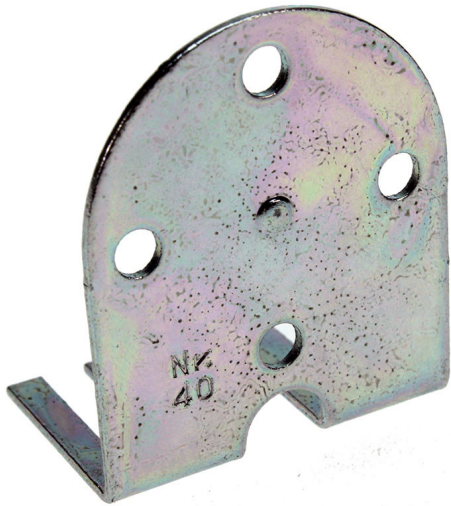

Equerre de fixation 26/36

Photo non contractuelle

Caractéristiques

-Z1 - FAMILLE	Accessoires	Fabricant	AAG STUCCHI
Hauteur	22	Largeur	36
Longueur totale	43	packing hauteur	9.5
packing largeur	18	packing longueur	21.5
packing poids	3.3	packing qte	200
Poids	0.02		

Description

Equerre en métal de fixation pour clipser une douille G13 (modèles AAG STUCCHI 343/...; 350/...; 352/...; 3142/FAU...; 3142/C-FAU...; 3345...)

- en acier zingué

Reportez-vous au schéma pour connaître les différentes cotes et entraxes.