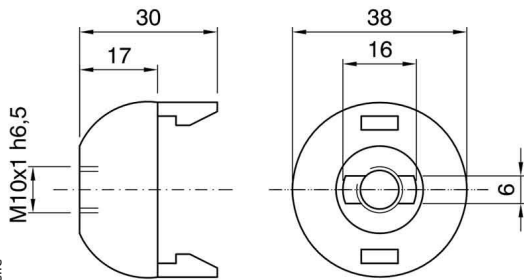

Capuchon pour douille E27 100 ASF noir

Photo non contractuelle

Caractéristiques

-Z1 - FAMILLE	Accessoires	Fabricant	ARDITI
Finition	Noir	Hauteur	38
Largeur	38	packing hauteur	3.8
packing largeur	3.8	packing poids	0.57
packing qte	1	Poids	0.005

Description

Capuchon à monter sur Chemise
Fixation / Connexion : Taraudé M10 avec anti-rotation
Verrouillage : Clip sur chemise