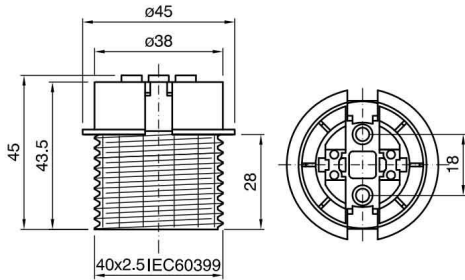

Chemise mi-filetée à douille E27 82S 180°C blanc

Photo non contractuelle

Caractéristiques

-Z1 - FAMILLE	Accessoires	-Z4 - Connectique	Douilles, Kits & Adaptateur
Culot	E27	Diamètre	40
Fabricant	ARDITI	Finition	Blanc
Gradable	Non	Hauteur	43.5
Intensité	4	packing hauteur	4
packing largeur	4	packing poids	0.93
packing qte	1	Poids	0.02
Tension d'entrée	220-240		

Description

Douille monobloc avec coque extérieure partiellement filetée
Extérieur : à demi fileté avec rebord
Connexion : montage avec un capuchon clipsable

Matériel: résine thermoplastique
Douille de lampe: E27
Courant nominal: 4A
Tension nominale: 250 V
Température de marquage: 180°C
Couleur / traitement: blanc
Catégorie de surtension: II
Type et sections: câble rigide ou flexible de section 0,5-2,5 mm²
Bornes: type à ressort
Fixation / Connexion: trous traversants pour vis M4 ou dômes encliquetables série 100