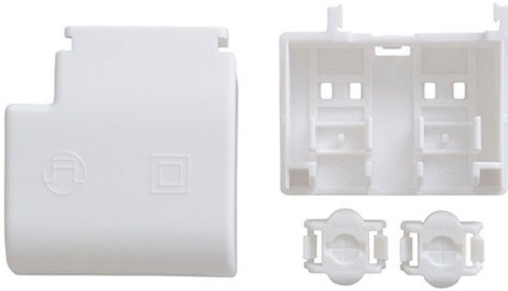

Set de serre-câble 43x30mm LCA SC Tridonic (2 pièces)

Photo non contractuelle

*Caractéristiques*

-Z1 - FAMILLE	Accessoires	-Z4 - Connectique	Equipement
Fabricant	TRIDONIC	packing qte	1
Poids	0.01		

*Description*