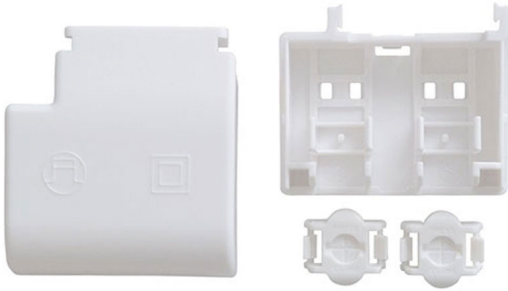

Set de serre-câble 43x30mm LCA SC Tridonic (2 pièces)

Photo non contractuelle

Caractéristiques

-Z1 - FAMILLE	Accessoires	-Z4 - Connectique	Equipement
Fabricant	TRIDONIC	packing qte	1
Poids	0.01		

Description