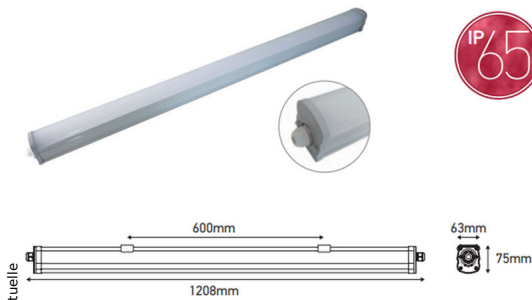

ETANLED Réglette étanche SLIM LED IP65 IK08
35W 4000K 4550lm 120° Girard Sudron

Photo non contractuelle

Produit soumis à l'éco-contribution

Caractéristiques

-Z1 - FAMILLE	Luminaires	-Z3 - Implantation	Plafond
-Z4 - Emplacement	Plafonnier	-Z4 - Technologie	LED
Alimentation	Secteur français	Angle	120
Classe électrique	I	Couleur de l'éclairage	Blanc
Durée de vie	54000	Efficacité lumineuse	130
Fabricant	GIRARD SUDRON	Finition	Gris
Flux	4550	Gamme	Câblage traversant
Garantie fabricant (année)	5	Gradable	Non
Hauteur	63	Indice de protection	65
Indice de protection chocs	IK08 Résistance à un impact de 5 joules	Indice de rendu des couleurs (IRC)	80
Largeur	75	Longueur totale	1200
Matière	Polycarbonate	Normes - Homologations	CE
Normes - Homologations	Rohs	packing hauteur	6.3
packing largeur	7.5	packing longueur	120
packing qte	1	Plage de fonctionnement	-25 +50
Poids	1.6	Puissance	35
Source d'alimentation	Incluse	Source lumineuse	Intégrée
Température au fil	650	Température de couleur	4000
Tension d'entrée	220-240		

Description

Luminaires de technologie LED d'une puissance de 35w de marque GIRARD SUDRON.

Caractéristiques:

Alimentation : Secteur français

Durée de vie : 54000H

Flux : 4550Lm

Puissance : 35w

Température de couleur : 4000°K