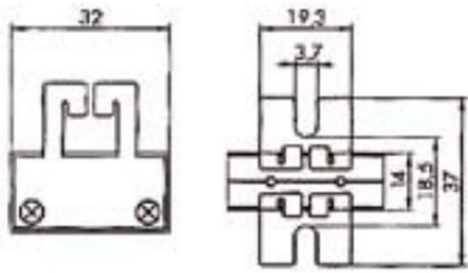

Douille GY9,5 GZ9.5 6A 250V

Photo non contractuelle

Caractéristiques

-Z1 - FAMILLE	Accessoires	-Z4 - Connectique	Douilles, Kits & Adaptateur
Culot	GY9,5	Gradable	Non
Hauteur	19.3	Largeur	32
Longueur totale	37	packing hauteur	4
packing largeur	4	packing longueur	5
packing poids	0.025	packing qte	1
Poids	0.025		

Description

Longueur des fils 140 mm.