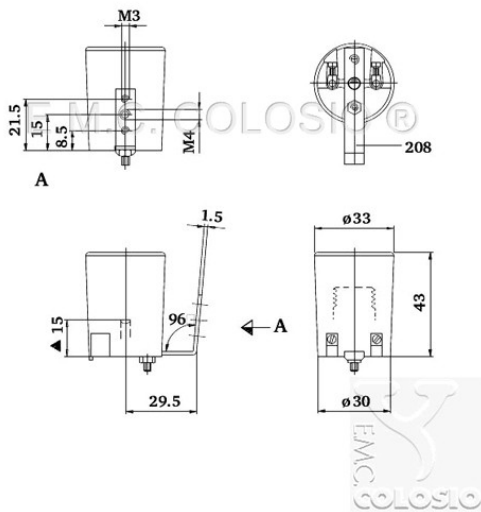

## Douille E14 Céramique 2A 250v 200°C avec équerre

Photo non contractuelle

### Caractéristiques

-Z1 - FAMILLE	Accessoires	-Z4 - Connectique	Douilles, Kits & Adaptateur
Culot	E14	Diamètre	33
Fabricant	COLOSIO	Gradable	Non
Longueur totale	43	packing hauteur	3.3
packing largeur	3.3	packing longueur	4.3
packing poids	0.06	packing qte	1
Poids	0.06		