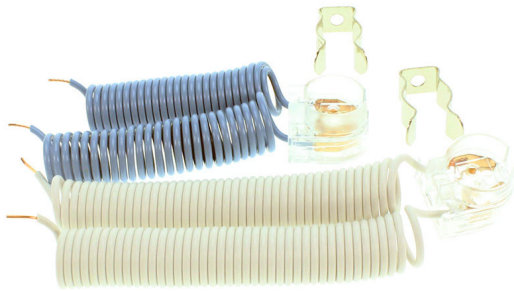

Kit Douille G5 T5 avec Clips pour ballast Electronique

Photo non contractuelle

Caractéristiques

-Z1 - FAMILLE	Accessoires	-Z4 - Connectique	Douilles, Kits & Adaptateur
Culot	G5	packing hauteur	23.5
packing largeur	23	packing longueur	65.5
packing poids	7.3	packing qte	100
Poids	0.05		

Description

Pour branchement monotube avec un ballast électronique
Equipé de 2 douilles volantes de connexion (sans rotor)

L'appareil d'éclairage doit être pourvu d'un interrupteur qui le met automatiquement hors tension quand il est ouvert pour la mise en oeuvre ou pour le changement de lampe.