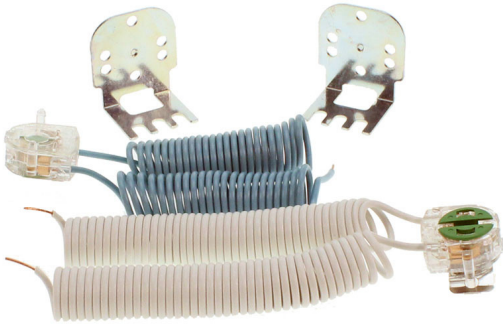

## Kit douille G5 T5 avec Equerre pour Ballast Electronique

Photo non contractuelle

### Caractéristiques

-Z1 - FAMILLE	Accessoires	-Z4 - Connectique	Douilles, Kits & Adaptateur
Culot	G5	packing hauteur	23.5
packing largeur	23	packing longueur	65.5
packing poids	7.5	packing qte	100
Poids	0.05		

### Description

Pour branchement monotube avec un ballast électronique  
Equipé de 2 douilles avec rotor

Ce kit permet la protection d'une tierce personne en cas de débranchement d'une des douilles  
lorsque l'installation est sous tension.