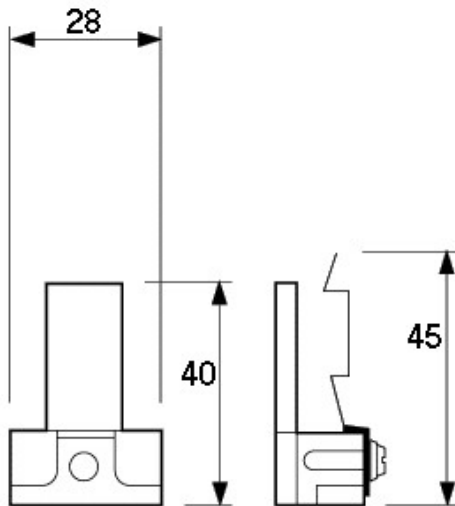

Photo non contractuelle

Support pour culot 6707 SK15 - Z - Z/98

Caractéristiques

-Z1 - FAMILLE	Accessoires	-Z4 - Connectique	Douilles, Kits & Adaptateur
Fabricant	PHILIPS	Gradable	Non
Largeur	28	Longueur	40
Longueur totale	45	packing largeur	2.8
packing longueur	4.5	packing poids	0.05
packing qte	1	Poids	0.05

Description

Douille pour lampes halogènes tubulaires à infrarouges à culot double SK15

A COMMANDER PAR 2