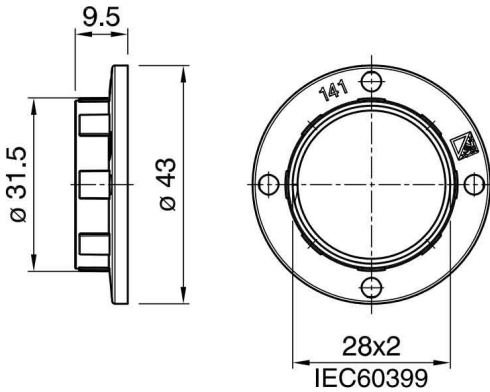

Bague thermoplastique pour chemise à douille E14
141 noir

Photo non contractuelle

Caractéristiques

-Z1 - FAMILLE	Accessoires	Fabricant	ARDITI
Finition	Noir	Hauteur	9.5
Largeur	43	Longueur totale	43
packing hauteur	0.95	packing largeur	4.3
packing longueur	4.3	packing poids	0.555
packing qte	1	Poids	0.005

Description

Anneau d'abat-jour pour douille filetée