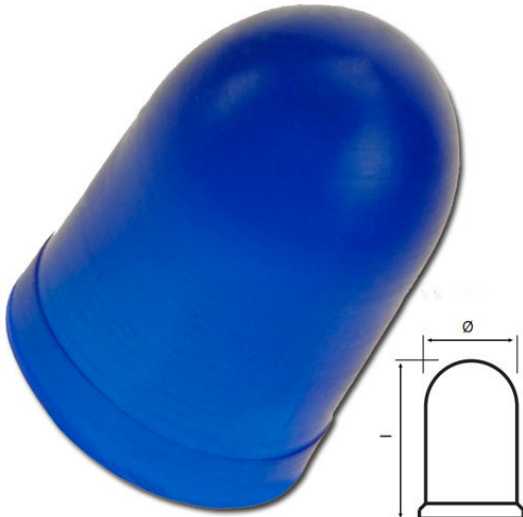

## Cabochon T1 3/4 Bleu 6x12mm

Photo non contractuelle

### Caractéristiques

-Z1 - FAMILLE	Accessoires	Diamètre	6
Forme	T1 3/4	Largeur	6
Longueur totale	12	packing largeur	0.6
packing longueur	1.2	packing poids	0.005
packing qte	1	Poids	0.005

### Description

Cabochon (capuchon) en silicon de couleur bleu pour micro-lampe T1 3/4.