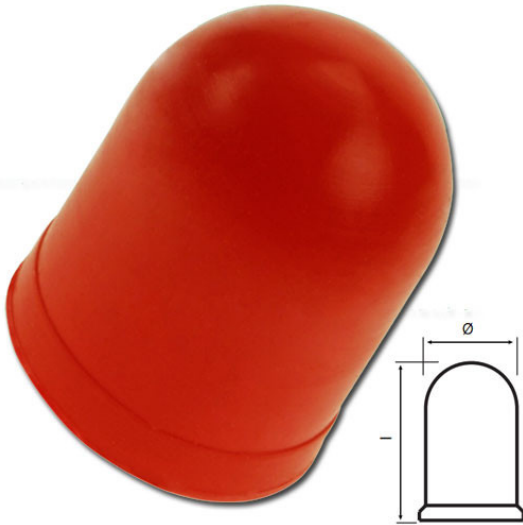

## Cabochon T1 1/4 Rouge 4.8x7.4mm

Photo non contractuelle

### Caractéristiques

-Z1 - FAMILLE	Accessoires	Diamètre	4.8
Forme	T1 1/4	Gradable	Non
Largeur	4.8	Longueur totale	7.4
packing largeur	0.48	packing longueur	0.74
packing poids	0.005	packing qte	1
Poids	0.005		

### Description

Cabochon (capuchon) en silicon de couleur rouge pour micro-lampe T1 1/4.