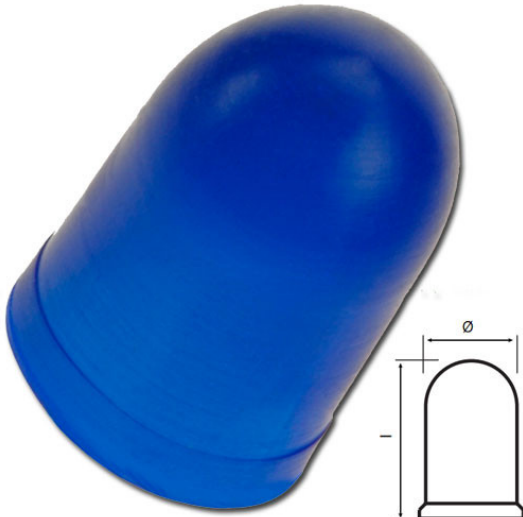

Cabochon T1 1/4 Bleu 4.8x7.4mm

Photo non contractuelle

Caractéristiques

-Z1 - FAMILLE	Accessoires	Diamètre	4.8
Forme	T1 1/4	Gradable	Non
Largeur	4.8	Longueur totale	7.4
packing largeur	0.48	packing longueur	0.74
packing poids	0.005	packing qte	1
Poids	0.005		

Description

Cabochon (capuchon) en silicium de couleur bleu pour micro-lampe T1 1/4.