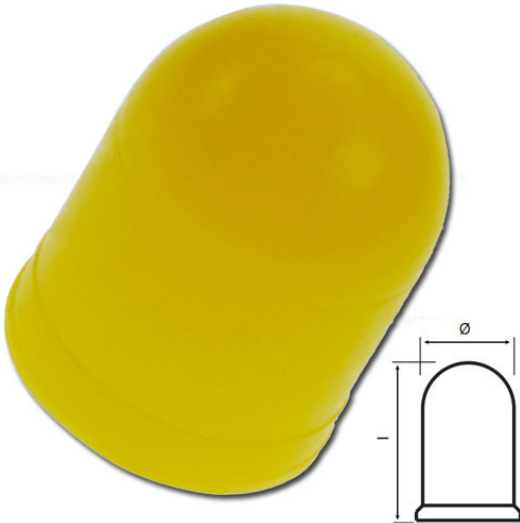

## Cabochon T1 Jaune 3.6x6.7mm

Photo non contractuelle

### Caractéristiques

-Z1 - FAMILLE	Accessoires	Diamètre	3.6
Forme	T1	Gradable	Non
Largeur	3.6	Longueur totale	6.7
packing hauteur	4	packing largeur	5
packing longueur	11.2	packing poids	0.01
packing qte	10	Poids	0.005

### Description

Cabochon (capuchon) en silicium de couleur jaune pour micro-lampe T1.