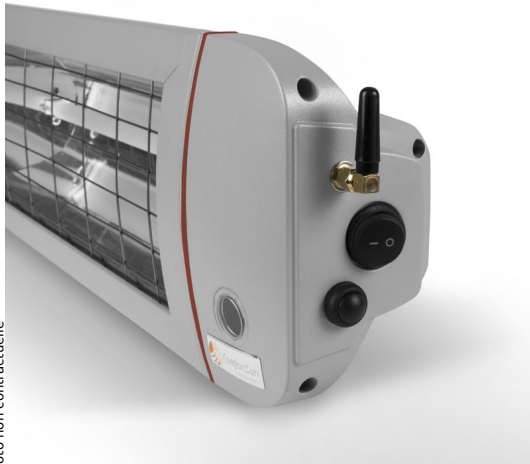

## ComfortSun25 2000W Titane Bluetooth + télécommande Doheat

Photo non contractuelle

### Caractéristiques

-Z1 - FAMILLE	Luminaires	-Z4 - Emplacement	Applique
-Z4 - Technologie	Halogène	Fabricant	DIRTECH
Finition	Titane	Garantie fabricant (année)	2
Gradable	Oui	Hauteur	95
Largeur	155	Longueur	500
Normes - Homologations	CE	packing hauteur	210
packing largeur	17	packing longueur	61
packing poids	3.6	packing qte	1
Poids	2.5	Puissance	2000
Tension d'entrée	220-240		

### Description

Appareil ComfortSun25 Bluetooth livré avec télécommande (variation de puissance de 0 à 100%) et possibilité de gérer jusqu'à 8 appareils avec un smartphone.

Vous avez besoin d'un chauffage grand volume ? Ne cherchez plus et optez pour les produits DoHeat ! Depuis plusieurs années, DoHeat est spécialisée en énergie infrarouge, prescrit, fabrique et distribue une large gamme de chauffages Infrarouge. Les chauffages infrarouge sont parfaitement adapté aux grands volumes.