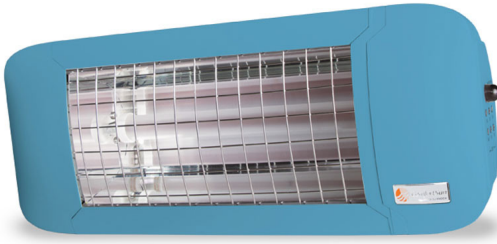

ComfortSun24 750W Bleu Faible éblouissement Timer ultra Doheat

Photo non contractuelle