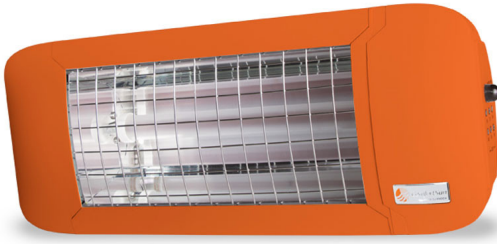

ComfortSun24 750W Orange Faible éblouissement
Timer ultra Doheat

Photo non contractuelle