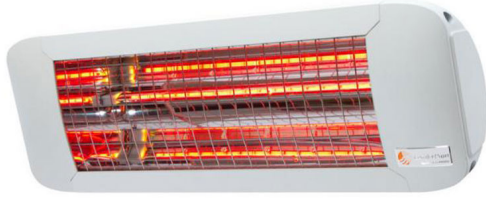

ComfortSun24 1400W Blanc Faible éblouissement
sans inter Doheat

Photo non contractuelle

Produit soumis à l'éco-contribution

Caractéristiques

-Z1 - FAMILLE	Luminaires	-Z4 - Emplacement	Applique
-Z4 - Technologie	Halogène	Fabricant	DIRTECH
Finition	Blanc	Garantie fabricant (année)	2
Gradable	Non	Hauteur	95
Largeur	155	Longueur	480
Normes - Homologations	CE	packing hauteur	20
packing largeur	17	packing longueur	50
packing poids	3	packing qte	1
Poids	3.5	Puissance	1400
Tension d'entrée	220-240		

Description

Recréer une chaleur solaire

Concrètement, cette énergie évoque la partie chauffante du spectre solaire. Condensée dans les chauffages rayonnants DoHeat, elle va réchauffer les corps et les matériaux sur lesquels elle se projette. Et ce, indépendamment des conditions atmosphériques ! Ainsi à l'extérieur, l'énergie infrarouge est à l'épreuve de distances et du vent et ne modifie pas pour autant la température de l'air.