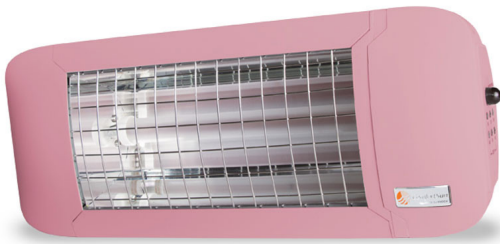

ComfortSun24 750W Rose Faible éblouissement
Timer ultra Doheat

Photo non contractuelle