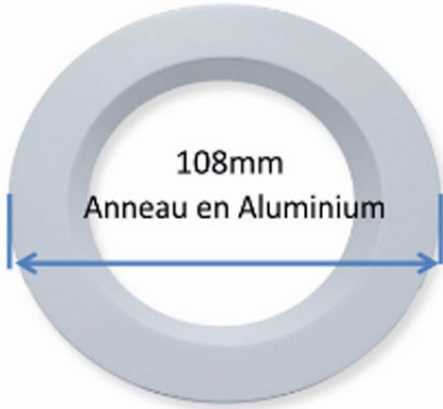

## Accessoire Downlight 108 rond Alu blanc LAES

Photo non contractuelle

### Caractéristiques

-Z1 - FAMILLE	Accessoires	Diamètre	108
Fabricant	LAES	Finition	Blanc
Forme	Rond	packing hauteur	10.8
packing largeur	10.8	packing qte	1
Poids	0.05		