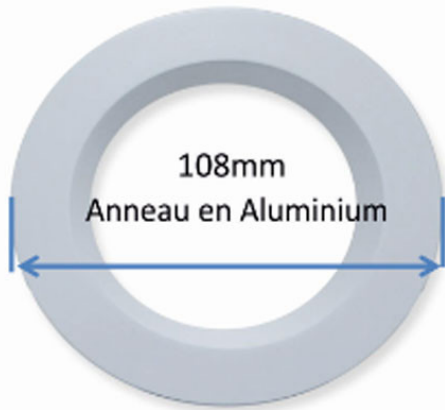

## Accessoire Downlight 108 rond Alu blanc LAES

Photo non contractuelle

### Caractéristiques

-Z1 - FAMILLE	Accessoires	Diamètre	108
Fabricant	LAES	Finition	Blanc
Forme	Rond	packing hauteur	10.8
packing largeur	10.8	packing qte	1
Poids	0.05		