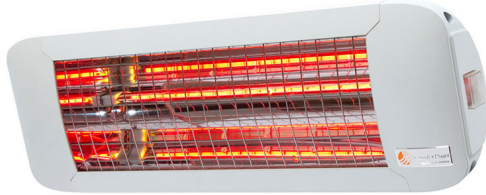

ComfortSun24 2000W Blanc Faible éblouissement avec inter Doheat

Photo non contractuelle

Caractéristiques

-Z1 - FAMILLE	Luminaires	-Z4 - Emplacement	Applique
-Z4 - Technologie	Halogène	Fabricant	DIRTECH
Finition	Blanc	Garantie fabricant (année)	2
Gradable	Non	Hauteur	95
Largeur	155	Longueur	480
Normes - Homologations	CE	packing hauteur	20
packing largeur	17	packing longueur	50
packing poids	3	packing qte	1
Poids	2.1	Puissance	2000
Tension d'entrée	220-240		

Description

Recréer une chaleur solaire

Concrètement, cette énergie évoque la partie chauffante du spectre solaire. Condensée dans les chauffages rayonnants DoHeat, elle va réchauffer les corps et les matériaux sur lesquels elle se projette. Et ce, indépendamment des conditions atmosphériques ! Ainsi à l'extérieur, l'énergie infrarouge est à l'épreuve de distances et du vent et ne modifie pas pour autant la température de l'air.