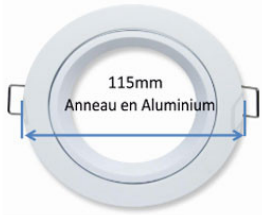

Accessoire Downlight 108 rond orientable Alu blanc LAES

Photo non contractuelle

Caractéristiques

-Z1 - FAMILLE	Accessoires	Angle d'inclinaison	30
Angle d'orientation	350	Diamètre	108
Fabricant	LAES	Finition	Blanc
Forme	Rond	packing hauteur	10.8
packing largeur	10.8	packing qte	1
Poids	0.05		