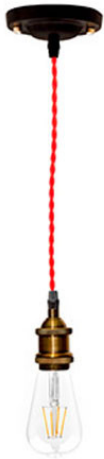

Suspension E27 Vintage Noir Rouge 120cm LAES
(sans ampoule)

Photo non contractuelle

Produit soumis à l'éco-contribution

Caractéristiques

-Z1 - FAMILLE	Luminaires	-Z3 - Implantation	Plafond
-Z4 - Emplacement	Suspension	Alimentation	Secteur français
Diamètre	45	Douille	E27
Fabricant	LAES	Hauteur	30
packing hauteur	4.5	packing largeur	4.5
packing qte	1	Poids	0.294
Puissance	60	Tension d'entrée	220-240

Description

Longueur corde: 1.2 mètre