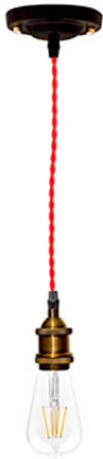

Suspension E27 Vintage Noir Rouge 120cm LAES
(sans ampoule)

Photo non contractuelle

Produit soumis à l'éco-contribution

Caractéristiques

-Z1 - FAMILLE	Luminaires	-Z3 - Implantation	Plafond
-Z4 - Emplacement	Suspension	Alimentation	Secteur français
Diamètre	45	Douille	E27
Fabricant	LAES	Hauteur	30
packing hauteur	4.5	packing largeur	4.5
packing qte	1	Poids	0.294
Puissance	60	Tension d'entrée	220-240

Description

Longueur corde: 1.2 mètre