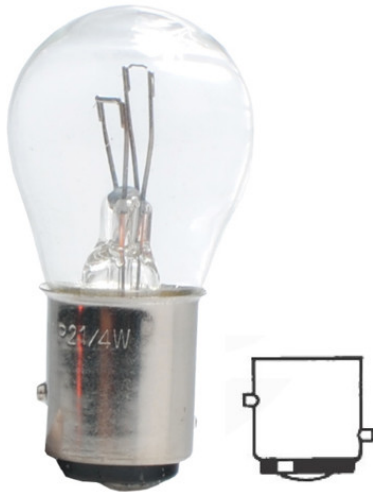

## BAZ15d lampe 21 / 4W 12V M-Tech

Photo non contractuelle

### Caractéristiques

-Z1 - FAMILLE	Lampes
-Z4 - Technologie	Incandescence
Culot	BAZ15D
packing hauteur	5.5
packing longueur	13.6
packing qte	10
Puissance	4-21
Tension d'entrée	12

-Z4 - Plus	Auto/Moto/Camion
Couleur de l'éclairage	Blanc
Fabricant	Bailey Lights
packing largeur	5.7
packing poids	0.1
Poids	0.009
Teinte du verre	Claire