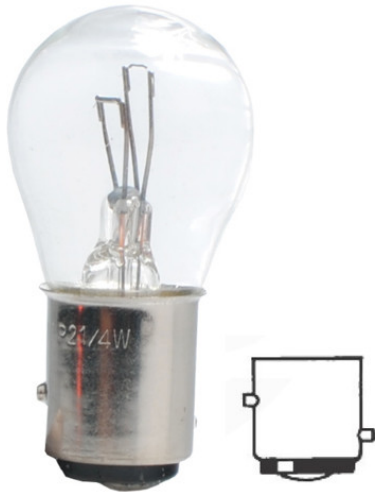

## BAZ15d lampe 21 / 4W 12V M-Tech

Photo non contractuelle

### Caractéristiques

-Z1 - FAMILLE	Lampes	-Z4 - Plus	Auto/Moto/Camion
-Z4 - Technologie	Incandescence	Couleur de l'éclairage	Blanc
Culot	BAZ15D	Fabricant	Bailey Lights
packing hauteur	5.5	packing largeur	5.7
packing longueur	13.6	packing poids	0.1
packing qte	10	Poids	0.009
Puissance	4-21	Teinte du verre	Claire
Tension d'entrée	12		