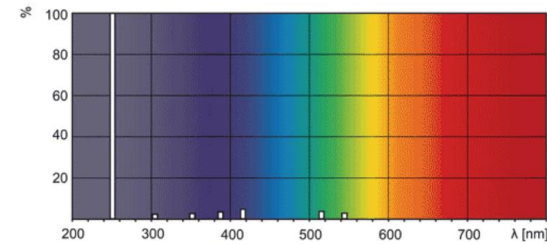

G23 Lampe Compacte S 5w TUV Germicide UVC Philips

Photo non contractuelle