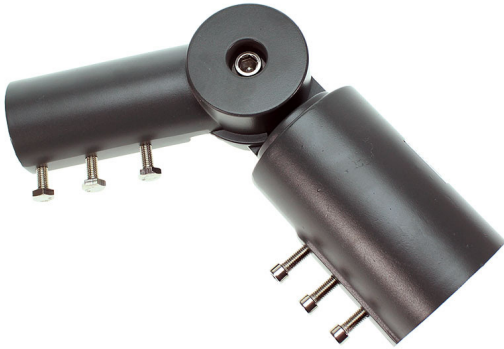

Adaptateur pour luminaire de rue
60mm/ext-54mm/int - 85mm/ext-75mm/int V-TAC

Photo non contractuelle

Caractéristiques

-Z1 - FAMILLE	Accessoires	-Z4 - Connectique	Fils, câbles & cordons
Angle d'inclinaison	120	Angle d'orientation	360
Fabricant	V-TAC	Finition	Gris
Longueur totale	325	Matière	Alliage Aluminium
packing hauteur	9	packing largeur	9.5
packing longueur	30	packing poids	1.45
packing qte	1	Poids	1.4

Description

Réglage cranté
60mm/ext-54mm/int - 85mm/ext-75mm/int