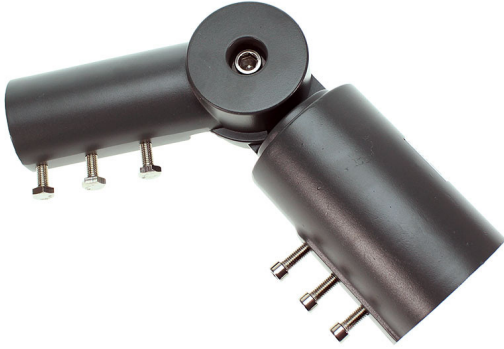

Adaptateur pour luminaire de rue
60mm/ext-54mm/int - 85mm/ext-75mm/int V-TAC

Photo non contractuelle

Caractéristiques

-Z1 - FAMILLE	Accessoires	-Z4 - Connectique	Fils, câbles & cordons
Angle d'inclinaison	120	Angle d'orientation	360
Fabricant	V-TAC	Finition	Gris
Longueur totale	325	Matière	Alliage Aluminium
packing hauteur	9	packing largeur	9.5
packing longueur	30	packing poids	1.45
packing qte	1	Poids	1.4

Description

Réglage cranté
60mm/ext-54mm/int - 85mm/ext-75mm/int