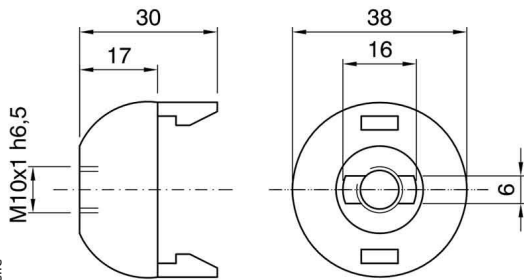

Capuchon pour douille E27 100 ASF blanc

Photo non contractuelle

Caractéristiques

-Z1 - FAMILLE	Accessoires	Fabricant	ARDITI
Finition	Blanc	Hauteur	30
Largeur	38	Longueur totale	38
packing hauteur	12	packing largeur	27.5
packing longueur	32.5	packing poids	1.6
packing qte	250	Poids	0.005

Description

Capuchon à monter sur Chemise
Fixation / Connexion : Taraudé M10 avec anti-rotation
Verrouillage : Clip sur chemise