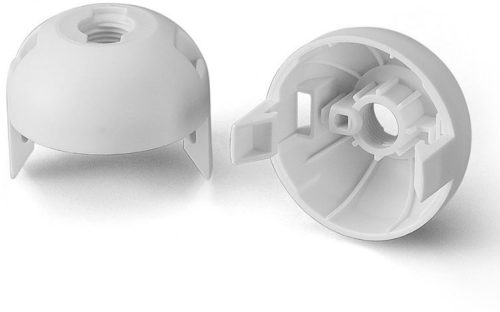

## Capuchon pour douille E27 100 ASF blanc

Photo non contractuelle

### Caractéristiques

-Z1 - FAMILLE	Accessoires	Fabricant	ARDITI
Finition	Blanc	Hauteur	30
Largeur	38	Longueur totale	38
packing hauteur	12	packing largeur	27.5
packing longueur	32.5	packing poids	1.6
packing qte	250	Poids	0.005

### Description

Capuchon à monter sur Chemise  
Fixation / Connexion : Taraudé M10 avec anti-rotation  
Verrouillage : Clip sur chemise