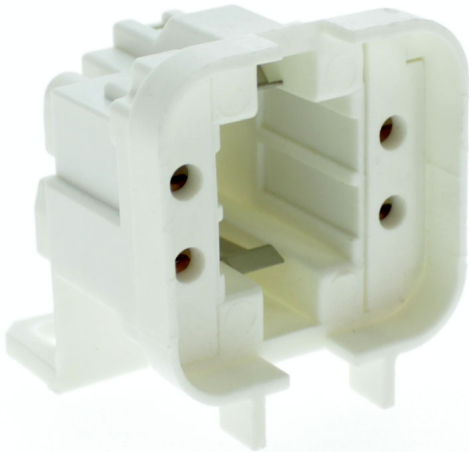

Douille G24Q1- GX24Q1 à visser verticalement

Photo non contractuelle

Caractéristiques

-Z1 - FAMILLE	Accessoires	-Z4 - Connectique	Douilles, Kits & Adaptateur
Culot	GX24q-1	Fabricant	AAG STUCCHI
Gradable	Non	Hauteur	38.75
Largeur	35.3	Longueur totale	34.2
packing hauteur	3.875	packing largeur	3.53
packing longueur	3.42	packing poids	0.015
packing qte	1	Poids	0.015

Description

DOUILLES

- Blanc PBT corps
- Contacts en alliage de cuivre