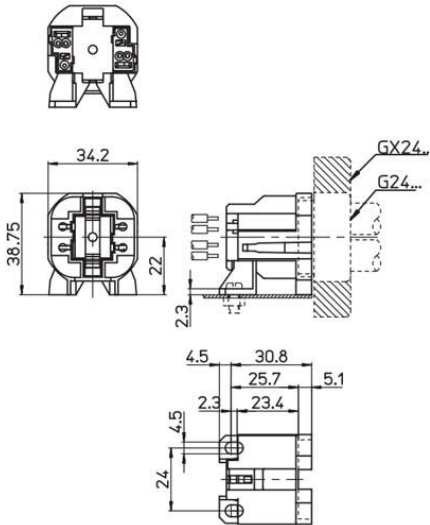

Douille G24Q1- GX24Q1 à visser verticalement

Photo non contractuelle

Caractéristiques

-Z1 - FAMILLE	Accessoires	-Z4 - Connectique	Douilles, Kits & Adaptateur
Culot	GX24q-1	Fabricant	AAG STUCCHI
Gradable	Non	Hauteur	38.75
Largeur	35.3	Longueur totale	34.2
packing hauteur	3.875	packing largeur	3.53
packing longueur	3.42	packing poids	0.015
packing qte	1	Poids	0.015

Description

DOUILLES

- Blanc PBT corps
- Contacts en alliage de cuivre