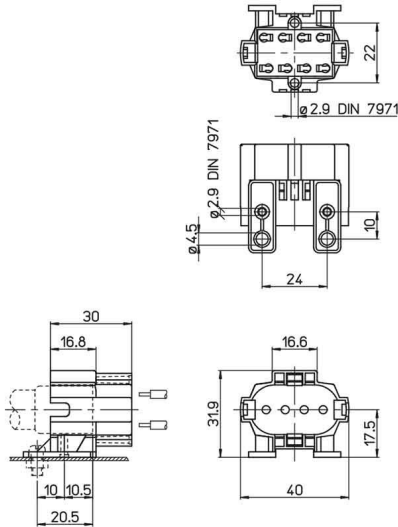

Douille 2G7 à visser 451/FA Stucchi

Photo non contractuelle

Caractéristiques

-Z1 - FAMILLE	Accessoires	-Z4 - Connectique	Douilles, Kits & Adaptateur
Culot	2G7	Fabricant	AAG STUCCHI
Gradable	Non	Hauteur	31.9
Largeur	30	Longueur totale	40
packing hauteur	3.19	packing largeur	3
packing longueur	4	packing poids	0.015
packing qte	1	Poids	0.015

Description

Courant nominal et tension: 2A-250V

Température maximale de fonctionnement (CEI): T140

Indice de protection: IP20

Impulse supporter catégorie: II

Caractéristiques

- Corps blanc PBT
- Contacts en alliage de cuivre