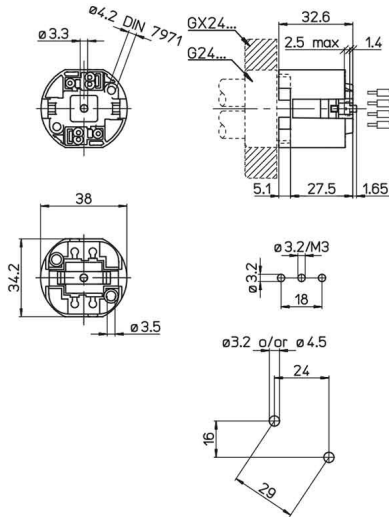

## Douille G24Q4- GX24Q4 à visser en ligne

Photo non contractuelle

### Caractéristiques

-Z1 - FAMILLE	Accessoires	-Z4 - Connectique	Douilles, Kits & Adaptateur
Culot	G24q-4	Fabricant	AAG STUCCHI
Gradable	Non	Hauteur	32.6
Largeur	34.2	Longueur totale	38
packing hauteur	3.26	packing largeur	3.42
packing longueur	3.8	packing poids	0.018
packing qte	1	Poids	0.018

### Description

Lampe: q-4 (42 watts)  
 Approbation: cULus supplémentaires  
 Pour lampes TC-DEL, TC-TEL  
 fixation par vis  
 Aligner dans la fixation

Courant nominal et la tension: 2A-500V  
 Température maximale de fonctionnement (CEI): T140  
 Indice de protection: IP20  
 Impulsion supporter catégorie: III