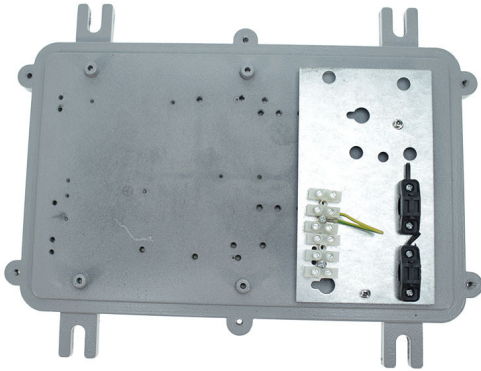

Coffret étanche IP65 pour ballast de 400w 1000w
2000w

Photo non contractuelle

Caractéristiques

-Z1 - FAMILLE	Accessoires	-Z5 - Matériel	Platine ferromagnétique
Fabricant	VAN CLIFF	Gradable	Non
Hauteur	190	Largeur	220
Longueur totale	345	packing hauteur	29
packing largeur	22.5	packing longueur	38
packing poids	2.9	packing qte	1
Poids	2.45		

Description

Dimensions avec fixations : 370x290x190mm
Dimensions intérieures : 300x165x260mm