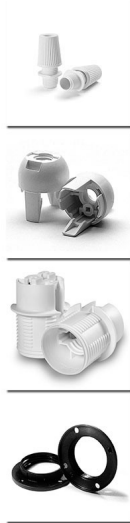

Photo non contractuelle

Kit douille E14 Noir Plastique

Caractéristiques

-Z1 - FAMILLE	Accessoires	-Z4 - Connectique	Douilles, Kits & Adaptateur
Alimentation	Secteur français	Culot	E14
Fabricant	ARDITI	Finition	Noir
packing poids	0.01	packing qte	1
Poids	0.02	Tension d'entrée	220-240
text_information	A1374165915A01	text_information	A137400210101
text_information	A137402014101	text_information	A137416590502
text_information	A137400262011		

Description

Composition du kit complet (livré sans cordon) :

Chemise mi-filetée 180°C
Capuchon
Bague thermoplastique
Serre câble intérieur
Capuchon filetée pour serre-câble

Pré-monté en 2 parties