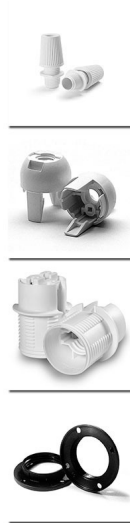

Photo non contractuelle

Kit douille E14 Noir Plastique

Caractéristiques

-Z1 - FAMILLE	Accessoires	-Z4 - Connectique	Douilles, Kits & Adaptateur
Alimentation	Secteur français	Culot	E14
Fabricant	ARDITI	Finition	Noir
packing poids	0.01	packing qte	1
Poids	0.02	Tension d'entrée	220-240
text_information	A137416590502	text_information	A137400262011
text_information	A1374165915A01	text_information	A137400210101
text_information	A137402014101		

Description

Composition du kit complet (livré sans cordon) :

Chemise mi-filetée 180°C
Capuchon
Bague thermoplastique
Serre câble intérieur
Capuchon filetée pour serre-câble

Pré-monté en 2 parties