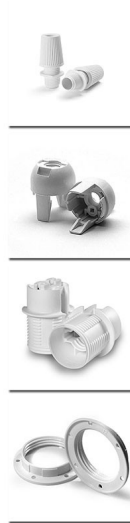

Photo non contractuelle

Kit douille E14 Blanc Plastique