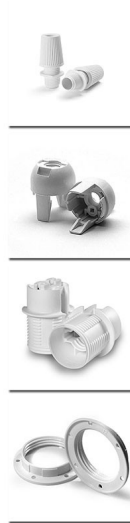

Photo non contractuelle

Kit douille E14 Blanc Plastique

Caractéristiques

-Z1 - FAMILLE	Accessoires	-Z4 - Connectique	Douilles, Kits & Adaptateur
Alimentation	Secteur français	Culot	E14
Fabricant	ARDITI	Finition	Blanc
packing poids	0.01	packing qte	1
Poids	0.02	Tension d'entrée	220-240

Description

Composition du kit complet (livré sans cordon) :

Chemise mi-filetée 180°C
Capuchon
Bague thermoplastique
Serre câble intérieur
Capuchon filetée pour serre-câble

Pré-monté en 2 parties