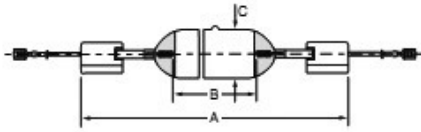

THS TRS 5000 THEIMER

Photo non contractuelle

Produit soumis à l'éco-contribution

Caractéristiques

-Z1 - FAMILLE	Lampes	-Z4 - Plus	Usage spécial
-Z4 - Technologie	Décharge	Arc	105
Diamètre	28	Fabricant	THEIMER
Gradable	Non	Largeur	28
Longueur totale	185	packing hauteur	6.2
packing largeur	6.2	packing longueur	29.5
packing poids	0.14	packing qte	1
Poids	0.3	Puissance	4000
Tension d'entrée	400		

Description

Pour insolation de plaque offset

AMBA	AM 611 XS	820590	THS 5000
BLV	MHL 5000 S	820590	THS 5000
HERAEUS	Q 4129 Z1	820590	THS 5000
SYLVANIA	MO 26.2	820590	THS 5000