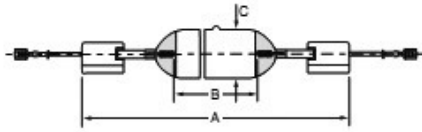

THS TRS 5000 THEIMER

Photo non contractuelle

Produit soumis à l'éco-contribution

Caractéristiques

-Z1 - FAMILLE	Lampes	-Z4 - Plus	Usage spécial
-Z4 - Technologie	Décharge	Arc	105
Diamètre	28	Fabricant	THEIMER
Gradable	Non	Largeur	28
Longueur totale	185	packing hauteur	6.2
packing largeur	6.2	packing longueur	29.5
packing poids	0.14	packing qte	1
Poids	0.3	Puissance	4000
Tension d'entrée	400		

Description

Pour insolation de plaque offset

AMBA	AM 611 XS	820590	THS 5000
BLV	MHL 5000 S	820590	THS 5000
HERAEUS	Q 4129 Z1	820590	THS 5000
SYLVANIA	MO 26.2	820590	THS 5000