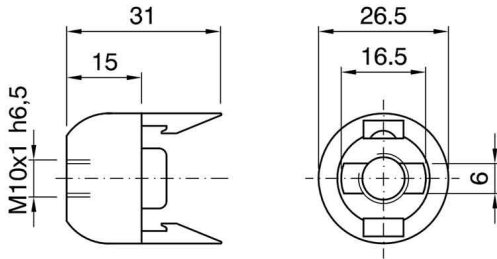

Capuchon pour douille E14 105 ASF blanc

Photo non contractuelle

Caractéristiques

-Z1 - FAMILLE	Accessoires	Fabricant	ARDITI
Finition	Blanc	Hauteur	31
Largeur	26.5	Longueur totale	26.5
packing hauteur	3.1	packing largeur	2.65
packing longueur	2.65	packing poids	0.005
packing qte	1	Poids	0.005

Description

Capuchon à monter sur Chemise
Fixation / Connexion : Taraudé M10 avec anti-rotation
Verrouillage : Clip sur chemise