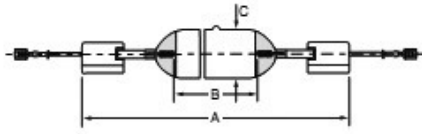

TR-TH 4000 THEIMER

Photo non contractuelle

Produit soumis à l'éco-contribution

*Caractéristiques*

-Z1 - FAMILLE	Lampes
-Z4 - Technologie	Décharge
Diamètre	28
Gradable	Non
Longueur totale	230
packing longueur	23
packing qte	1
Puissance	3500

-Z4 - Plus	Usage spécial
Arc	115
Fabricant	THEIMER
Largeur	28
packing largeur	2.8
packing poids	0.3
Poids	0.3

*Description*

Pour insolation de plaque offset

AMBA	AM 604 X	820400	TH 4000
BLV	MHL 4001	820400	TH 4000
HERAEUS	Q 5527 Z1	820400	TH 4000
KALLE	892	820400	TH 4000
SACK	200 215 UL	820400	TH 4000
SIXT	HL 5000	820400	TH 4000