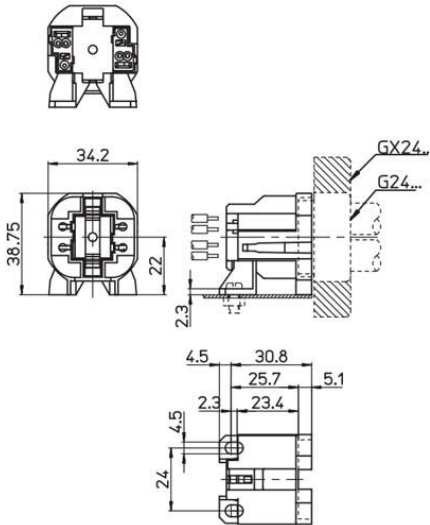

Douille G24Q2- GX24Q2 à visser verticalement

Photo non contractuelle

Caractéristiques

-Z1 - FAMILLE	Accessoires	-Z4 - Connectique	Douilles, Kits & Adaptateur
Culot	GX24q-2	Fabricant	AAG STUCCHI
Gradable	Non	Hauteur	38.75
Largeur	35.3	Longueur totale	34.2
packing hauteur	3.875	packing largeur	3.53
packing longueur	3.42	packing poids	0.015
packing qte	1	Poids	0.015

Description

DOUILLES

- Blanc PBT corps
- Contacts en alliage de cuivre