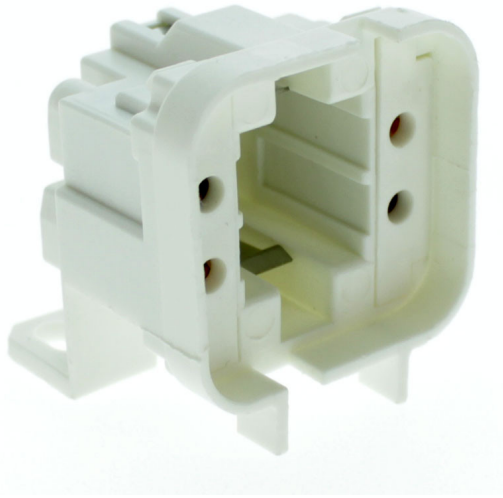

## Douille G24Q2- GX24Q2 à visser verticalement

Photo non contractuelle

### Caractéristiques

-Z1 - FAMILLE	Accessoires	-Z4 - Connectique	Douilles, Kits & Adaptateur
Culot	GX24q-2	Fabricant	AAG STUCCHI
Gradable	Non	Hauteur	38.75
Largeur	35.3	Longueur totale	34.2
packing hauteur	3.875	packing largeur	3.53
packing longueur	3.42	packing poids	0.015
packing qte	1	Poids	0.015

#### DOUILLES

- Blanc PBT corps
- Contacts en alliage de cuivre