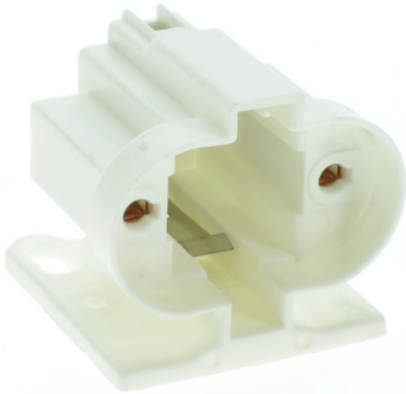

Douille G23 à visser 403/VL Stucchi

Photo non contractuelle

Caractéristiques

| | | | |
|------------------|-------------|-------------------|-----------------------------|
| -Z1 - FAMILLE | Accessoires | -Z4 - Connectique | Douilles, Kits & Adaptateur |
| Culot | G23 | Fabricant | AAG STUCCHI |
| Gradable | Non | Hauteur | 31.4 |
| Largeur | 31 | Longueur totale | 34.6 |
| packing hauteur | 3.14 | packing largeur | 3.1 |
| packing longueur | 3.46 | packing poids | 0.01 |
| packing qte | 1 | Poids | 0.01 |

Description

Câblage: câblage d'entrée à l'arrière
Pour lampes TC-S
Vis de fixation horizontale

Courant nominal et la tension: 2A-250V

Température maximale de fonctionnement (CEI): T140

Indice de protection: IP20

Impulsion supporter catégorie: III

Caractéristiques

- Corps blanc PBT
- Contacts en alliage de cuivre