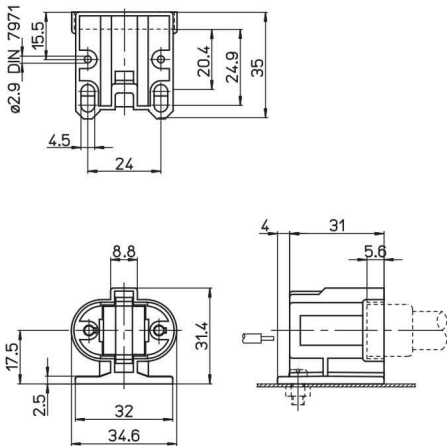

Douille G23 à visser 403/VL Stucchi

Photo non contractuelle

Caractéristiques

-Z1 - FAMILLE	Accessoires	-Z4 - Connectique	Douilles, Kits & Adaptateur
Culot	G23	Fabricant	AAG STUCCHI
Gradable	Non	Hauteur	31.4
Largeur	31	Longueur totale	34.6
packing hauteur	3.14	packing largeur	3.1
packing longueur	3.46	packing poids	0.01
packing qte	1	Poids	0.01

Description

Câblage: câblage d'entrée à l'arrière
Pour lampes TC-S
Vis de fixation horizontale

Courant nominal et la tension: 2A-250V

Température maximale de fonctionnement (CEI): T140

Indice de protection: IP20

Impulsion supporter catégorie: III

Caractéristiques

- Corps blanc PBT
- Contacts en alliage de cuivre